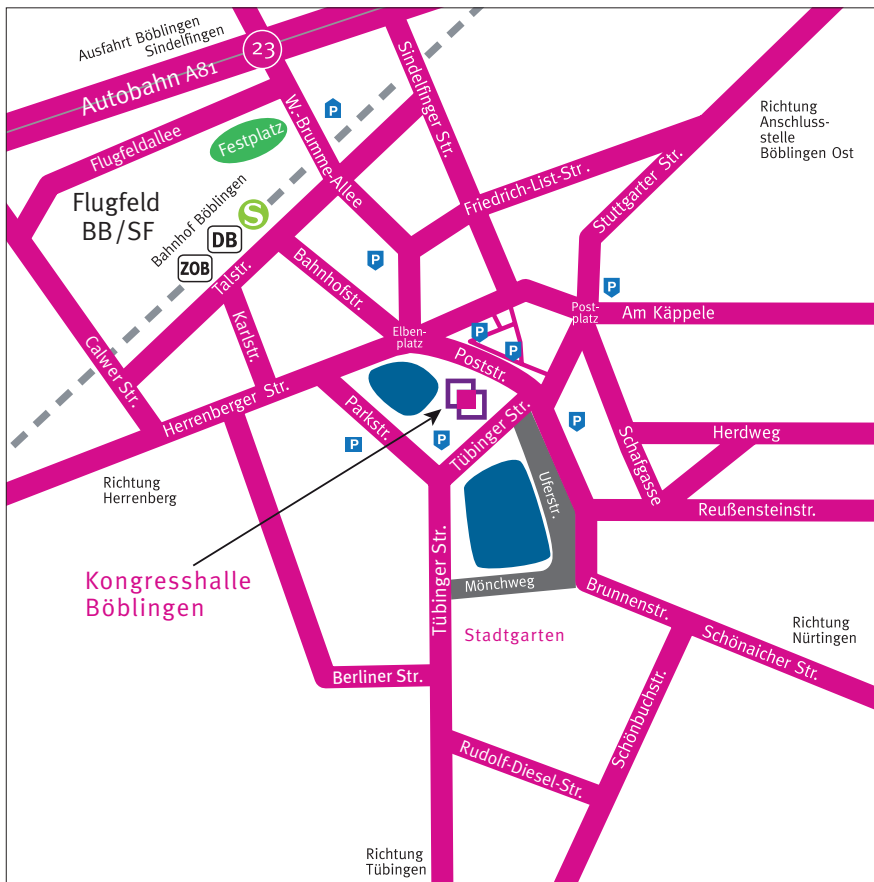

Anfahrt Kongresshalle Böblingen

Mit dem Auto

Aus **Richtung Stuttgart** kommend: von der Autobahn A 81 Ausfahrt Böblingen-Sindelfingen abfahren und gleich rechts weiter auf die Wolfgang-Brumme-Allee in Richtung Böblingen. Dem Straßenverlauf rund 1,1 km folgen. Beim Elbenplatz rechts halten und dem Straßenverlauf in Richtung Tübingen folgen. Anschließend links in die Parkstraße einbiegen und nach ca. 350 m an der Ampel links in die Tübinger Straße einbiegen. Die Einfahrt zur Tiefgarage der Kongresshalle befindet sich linker Hand in rund 100 m.

Aus **Richtung Singen** kommend: von der Autobahn A 81 Ausfahrt Böblingen-Sindelfingen abfahren und gleich rechts weiter auf die Wolfgang-Brumme-Allee in Richtung Böblingen. Dem Straßenverlauf rund 1,1 km folgen. Beim Elbenplatz rechts halten und dem Straßenverlauf in Richtung Tübingen folgen. Anschließend links in die Parkstraße einbiegen und nach ca. 350 m an der Ampel links in die Tübinger Straße einbiegen. Die Einfahrt zur Tiefgarage der Kongresshalle befindet sich linker Hand in rund 100 m.

Mit der Bahn

Vom **Hauptbahnhof Stuttgart**: mit der S-Bahn Linie S1 (Richtung Herrenberg) bis zum Bahnhof in Böblingen. Von dort mit der Buslinie 701 (Richtung Böblingen Diezenhalde) bis zur Haltestelle Parkstraße – Landratsamt. Anschließend 2 Minuten Fußweg zur Kongresshalle.

Vom Bahnhof in Böblingen sind es ca. 10 Minuten Fußweg zur Kongresshalle.

Mit dem Flugzeug

Vom **internationalen Flughafen Stuttgart**: mit der S-Bahn Linie S2 (Richtung Schorndorf) bis zur Haltestelle Stuttgart Rohr, dort in die Linie S1 (Richtung Herrenberg) umsteigen bis zur Haltestelle Böblingen Bahnhof. Von dort mit der Buslinie 701 (Richtung Böblingen Diezenhalde) bis zur Haltestelle Parkstraße – Landratsamt. Anschließend 2 Minuten Fußweg zur Kongresshalle.